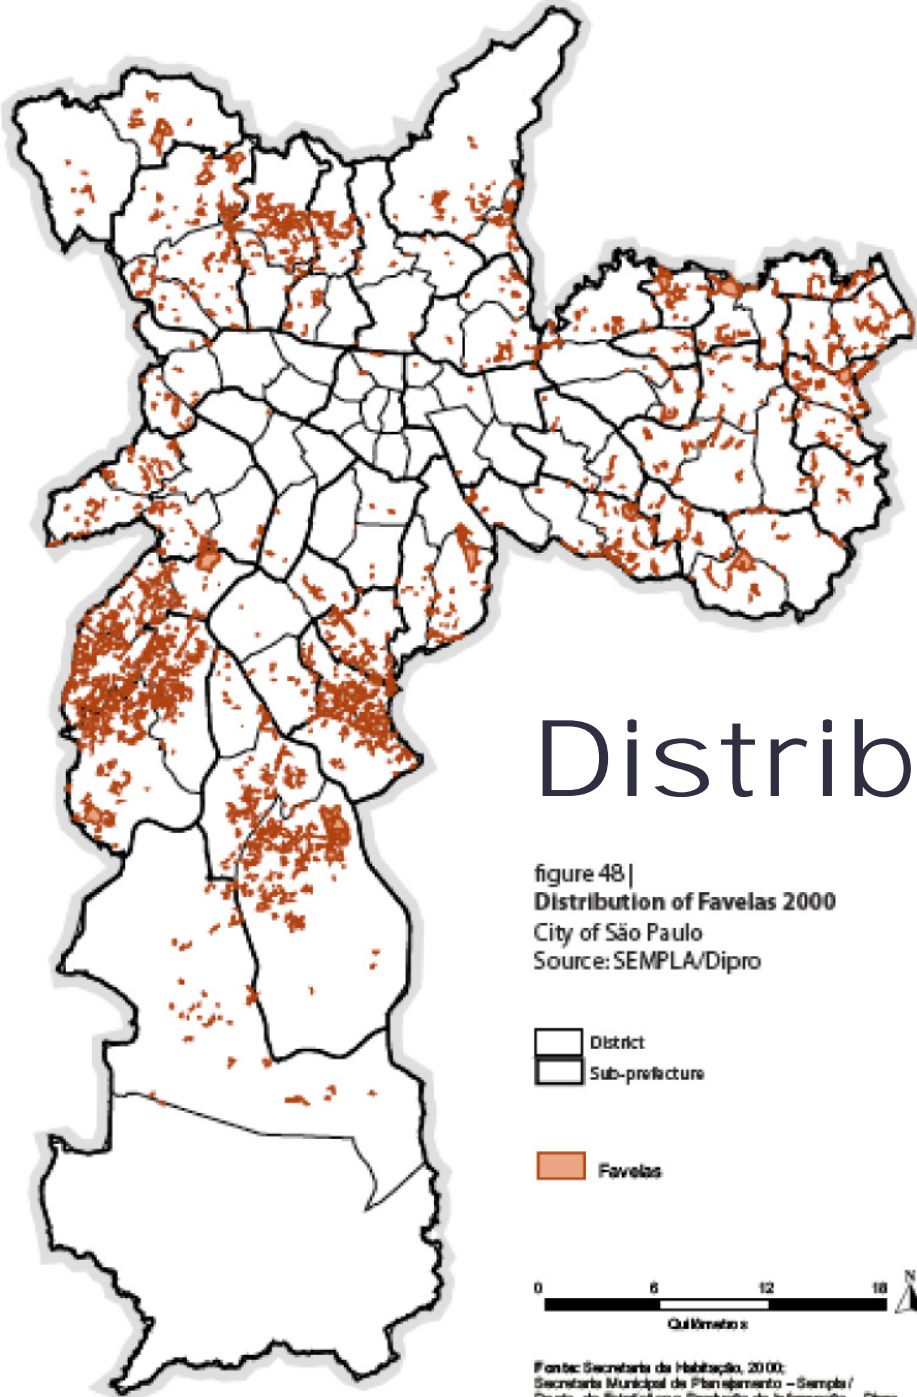

São Paulo: City of Transformation

Small text on a poster or sign, partially obscured and difficult to read.

30

City Population

Distribution of Favelas

figure 48 |
Distribution of Favelas 2000
 City of São Paulo
 Source: SEMPLA/Dipro

-  District
-  Sub-precincture
-  Favelas

Fonte: Secretaria de Habitação, 2000;
 Secretaria Municipal de Planejamento – Sempla /
 Depto. de Estatística e Produção de Informação – Dipro.

Minha Casa Minha Vida

Shopping Cidade Jardim

Rua
Armando Petrella

CAIO
ISA
XIN

Large black graffiti on a grey wall, including a hand pointing right.

SEU NOME DO LUGAR
NOME DO LUGAR
NOME DO LUGAR
NOME DO LUGAR
NOME DO LUGAR

41
EP
PS
OP

2011
CITY CENTER
022

2010
CITY CENTER
022

NO LEFT TURN
EXCEPT ON RED LIGHT

1850