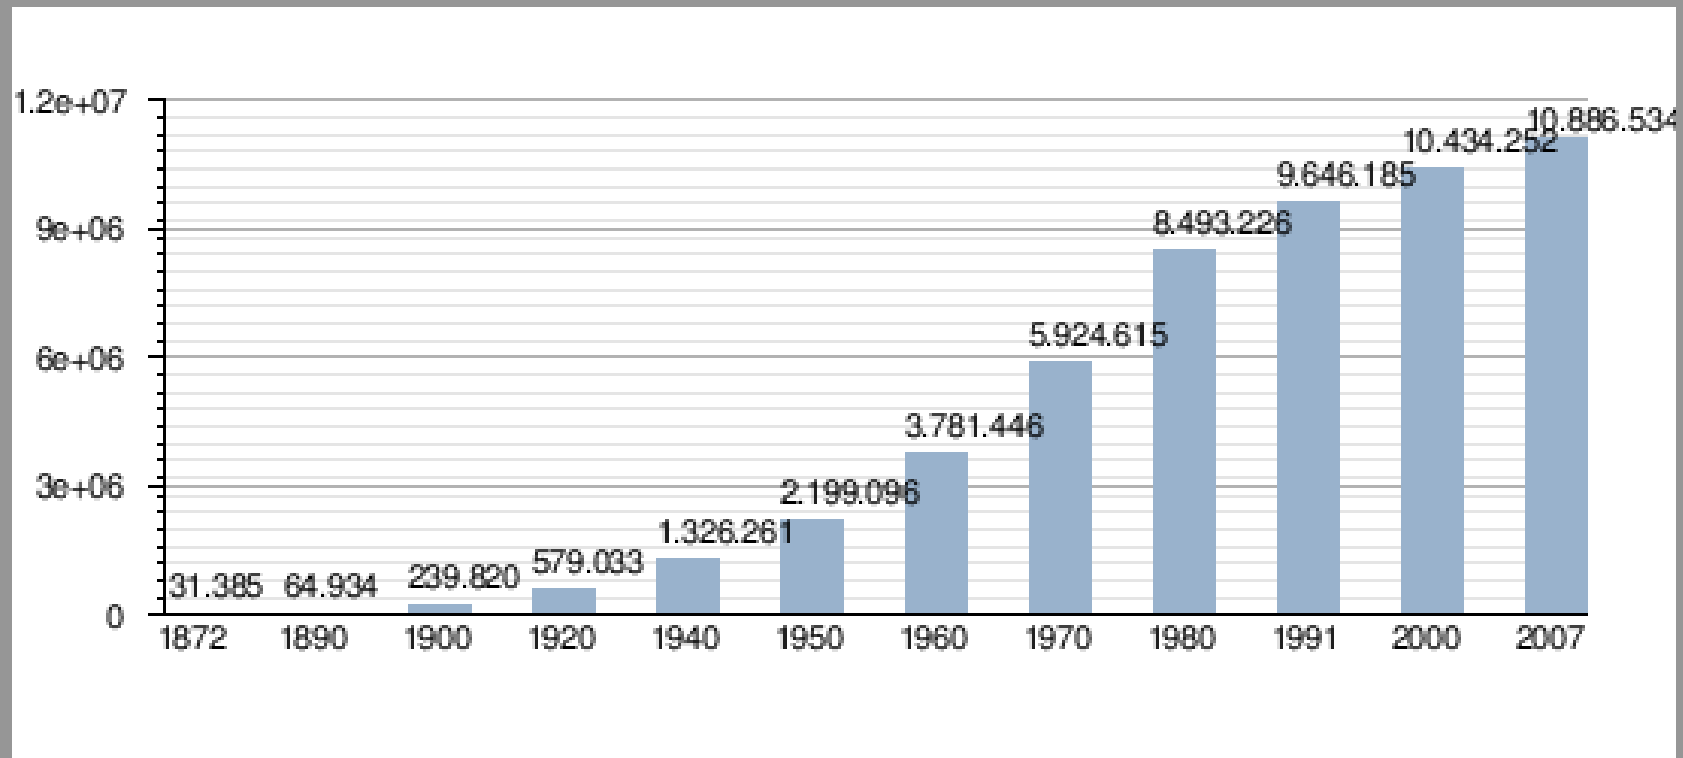

São Paulo: City of Transformation

Small text on a poster or sign, partially obscured and difficult to read.

30

City Population

Distribution of Favelas

figure 48 |
Distribution of Favelas 2000
 City of São Paulo
 Source: SEMPLA/Dipro

-  District
-  Sub-precincture
-  Favelas

Fonte: Secretaria de Habitação, 2000;
 Secretaria Municipal de Planejamento – Sempla /
 Depto. de Estatística e Produção de Informação – Dipro.

Minha Casa Minha Vida